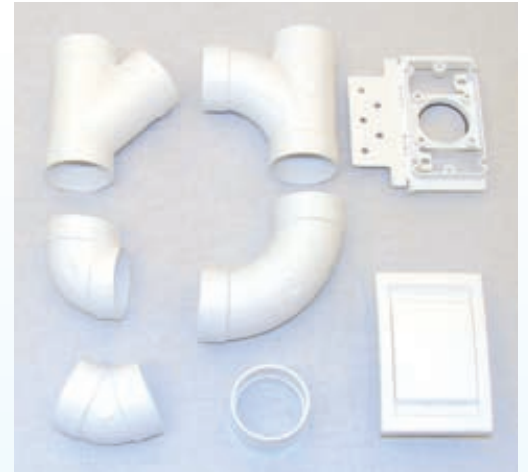

Putki
030-180

BEAM -keskusimuri sopii taloon kuin taloon

BEAM -keskusimuri on helppo asentaa niin uuteen kuin vanhaankin taloon. Putkistolle löytyy usein helpot piiloreitit kaappien, komeroitten ja hyllystöjen sokkeleista sekä keveiden väliseinien sisästä tai ylä- ja alapohjasta. Näin varsinaista remonttia ei tarvita usein ollenkaan. Myöskään tiiliseinä tai muu järeämpi seinä ei ole este putkien läpiviennissä, koska työkaluja tähän löytyy.